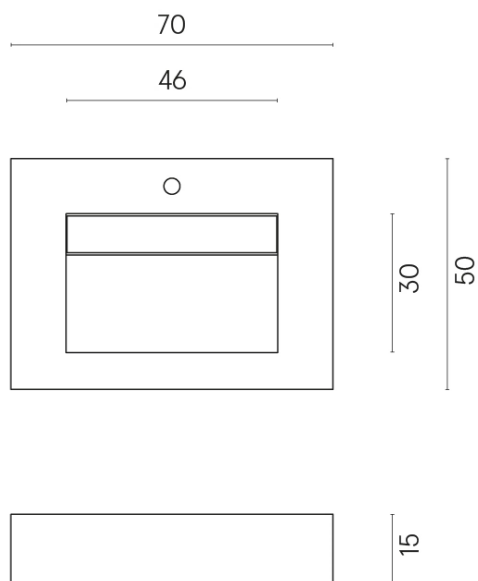

ИЗДЕЛИЕ С ВЫБРАННЫМИ ВАМИ ПАРАМЕТРАМИ.

Артикул:

620810000010

Fly Evo

Раковина 70

Облицовка изделия

Метрополис Роял
Айвори Натуральный

Цвета и другие эстетические характеристики плитки на иллюстрациях на сайте являются ориентировочными. Перед покупкой всегда смотрите образцы вживую.