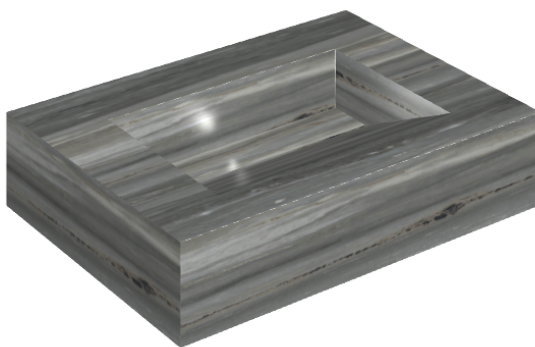

ИЗДЕЛИЕ С ВЫБРАННЫМИ ВАМИ ПАРАМЕТРАМИ.

Артикул: 620810000010

Fly Evo

Раковина 70

Облицовка изделия

Шарм Эдванс
Палиссандро Дарк
Люкс

Цвета и другие эстетические характеристики плитки на иллюстрациях на сайте являются ориентировочными. Перед покупкой всегда смотрите образцы вживую.