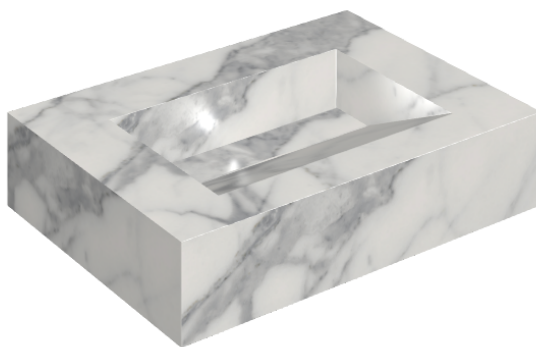

ИЗДЕЛИЕ С ВЫБРАННЫМИ ВАМИ ПАРАМЕТРАМИ.

Артикул:

620810000010

# Fly Evo

Раковина 70

Облицовка изделия

Шарм Эво Статуарио  
Натуральный

Цвета и другие эстетические характеристики плитки на иллюстрациях на сайте являются ориентировочными. Перед покупкой всегда смотрите образцы вживую.