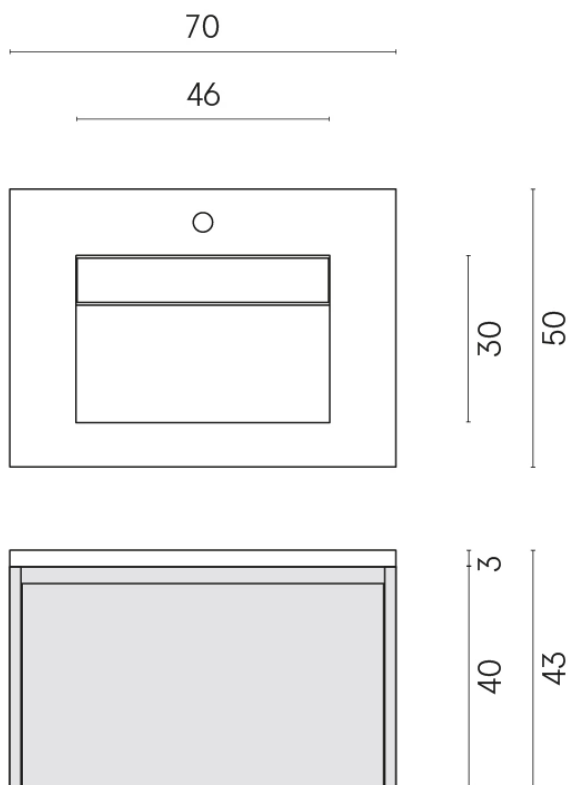

ИЗДЕЛИЕ С ВЫБРАННЫМИ ВАМИ ПАРАМЕТРАМИ.

Артикул:

620810000015

Fly Air

Раковина 70 Wood

Облицовка изделия

Континуум Петрол
Натуральный

Цвета и другие эстетические характеристики плитки на иллюстрациях на сайте являются ориентировочными. Перед покупкой всегда смотрите образцы вживую.