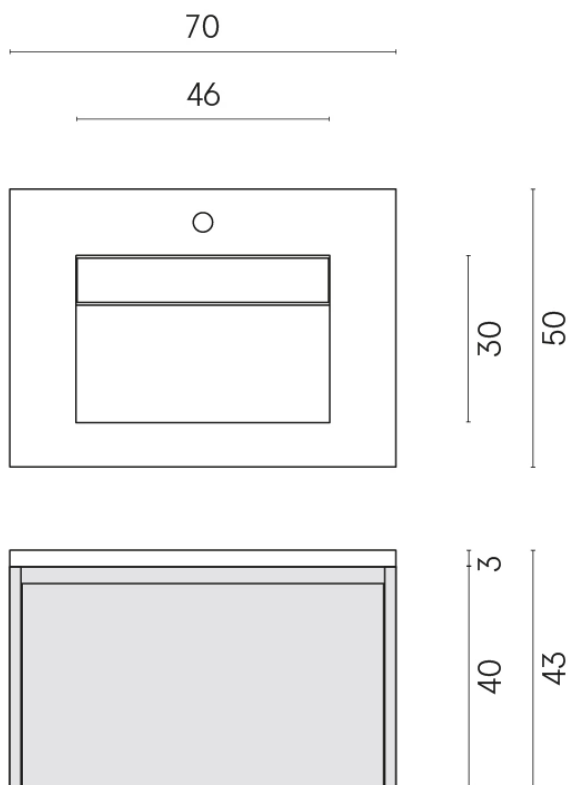

ИЗДЕЛИЕ С ВЫБРАННЫМИ ВАМИ ПАРАМЕТРАМИ.

Артикул: 620810000015

Fly Air

Раковина 70 Wood

Облицовка изделия

Шарм Экстра Лоран
Натуральный

Цвета и другие эстетические характеристики плитки на иллюстрациях на сайте являются ориентировочными. Перед покупкой всегда смотрите образцы вживую.