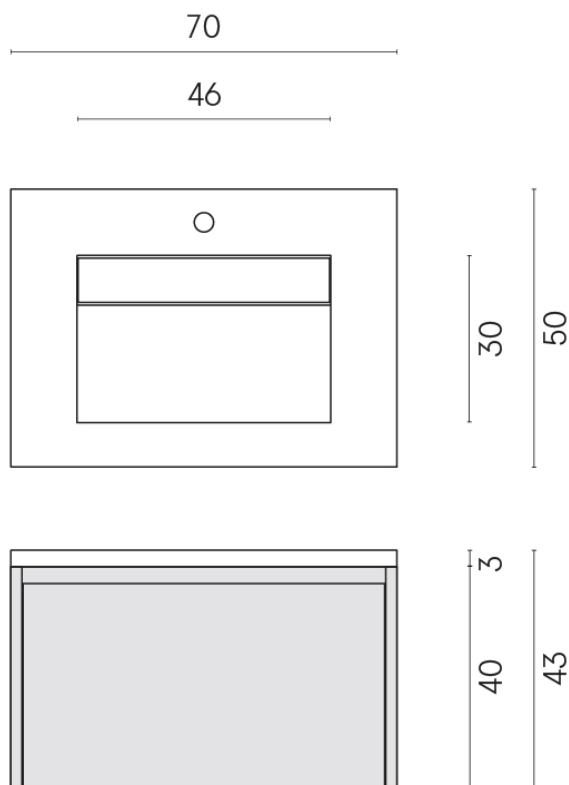

ИЗДЕЛИЕ С ВЫБРАННЫМИ ВАМИ ПАРАМЕТРАМИ.

Артикул: 620810000015

Fly Air

Раковина 70 Wood

Облицовка изделия

Шарм Экстра Лаза
Натуральный

Цвета и другие эстетические характеристики плитки на иллюстрациях на сайте являются ориентировочными. Перед покупкой всегда смотрите образцы вживую.