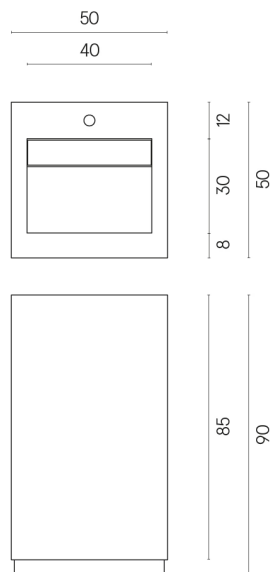

ИЗДЕЛИЕ С ВЫБРАННЫМИ ВАМИ ПАРАМЕТРАМИ.

Артикул:

620810000014

Cube Evo

Раковина 50

Облицовка изделия

Шарм Экстра
Атлантик
Натуральный

Цвета и другие эстетические характеристики плитки на иллюстрациях на сайте являются ориентировочными. Перед покупкой всегда смотрите образцы вживую.