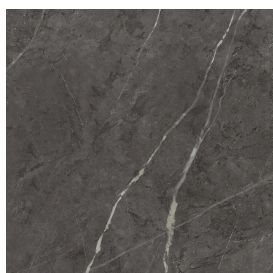

# Cube Evo

Раковина 50

Облицовка изделия

Шарм Эво Антрацит  
Натуральный

Цвета и другие эстетические характеристики плитки на иллюстрациях на сайте являются ориентировочными. Перед покупкой всегда смотрите образцы вживую.