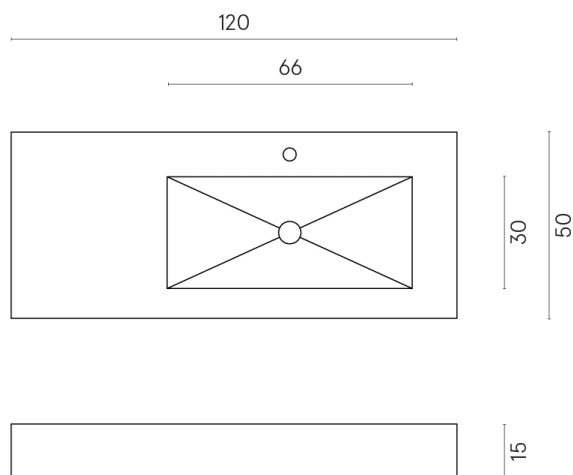

ИЗДЕЛИЕ С ВЫБРАННЫМИ ВАМИ ПАРАМЕТРАМИ.

Артикул: 620810000009

Fly

Раковина 120 Правая

Облицовка изделия

Континуум Петрол
Натуральный

Цвета и другие эстетические характеристики плитки на иллюстрациях на сайте являются ориентировочными. Перед покупкой всегда смотрите образцы вживую.