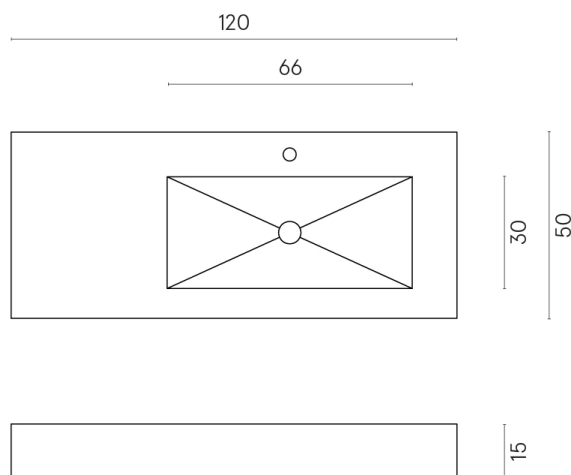

ИЗДЕЛИЕ С ВЫБРАННЫМИ ВАМИ ПАРАМЕТРАМИ.

Артикул: 620810000009

Fly

Раковина 120 Правая

Облицовка изделия

Континуум Полар
Натуральный

Цвета и другие эстетические характеристики плитки на иллюстрациях на сайте являются ориентировочными. Перед покупкой всегда смотрите образцы вживую.