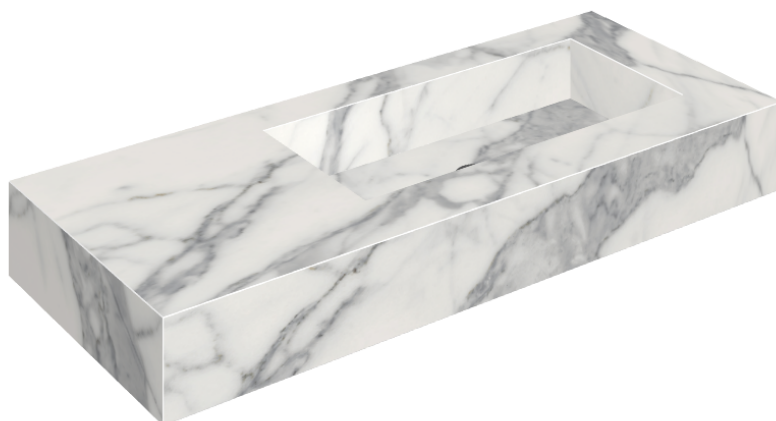

ИЗДЕЛИЕ С ВЫБРАННЫМИ ВАМИ ПАРАМЕТРАМИ.

Артикул: 620810000009

## Раковина 120 Правая

Облицовка изделия  
Шарм Эво Статуарио  
Натуральный

Цвета и другие эстетические характеристики плитки на иллюстрациях на сайте являются ориентировочными. Перед покупкой всегда смотрите образцы вживую.