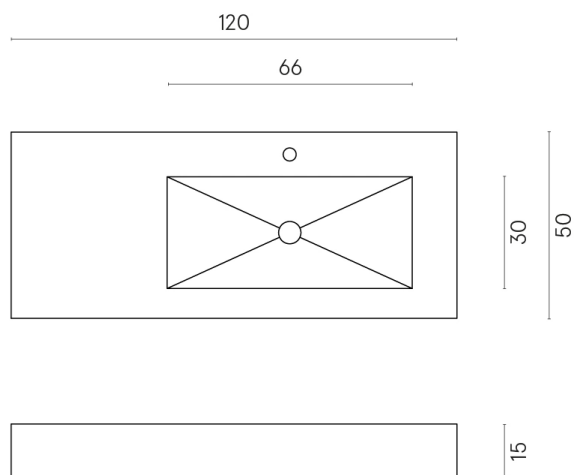

ИЗДЕЛИЕ С ВЫБРАННЫМИ ВАМИ ПАРАМЕТРАМИ.

Артикул: 620810000009

Fly

Раковина 120 Правая

Облицовка изделия

Серфейс Кортен
Натуральный

Цвета и другие эстетические характеристики плитки на иллюстрациях на сайте являются ориентировочными. Перед покупкой всегда смотрите образцы вживую.