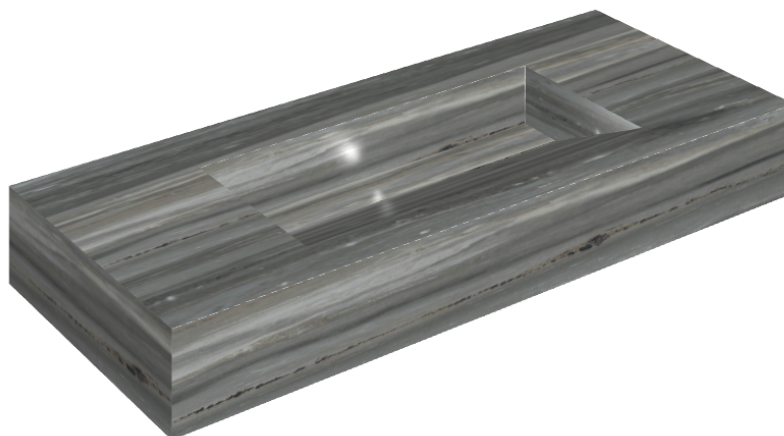

ИЗДЕЛИЕ С ВЫБРАННЫМИ ВАМИ ПАРАМЕТРАМИ.

Артикул: 620810000012

# Fly Evo

## Раковина 120

Облицовка изделия

Шарм Эдванс  
Палиссандро Дарк  
Люкс

Цвета и другие эстетические характеристики плитки на иллюстрациях на сайте являются ориентировочными. Перед покупкой всегда смотрите образцы вживую.