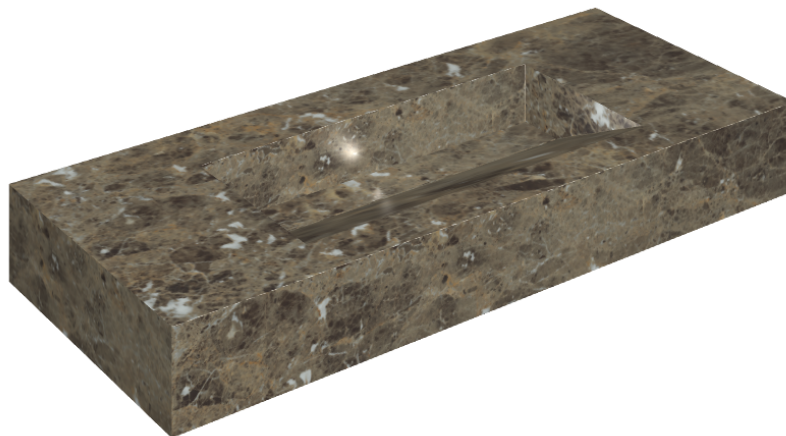

## Раковина 120

Облицовка изделия

Шарм Делюкс  
Император Дарк  
Натуральный

Цвета и другие эстетические характеристики плитки на иллюстрациях на сайте являются ориентировочными. Перед покупкой всегда смотрите образцы вживую.