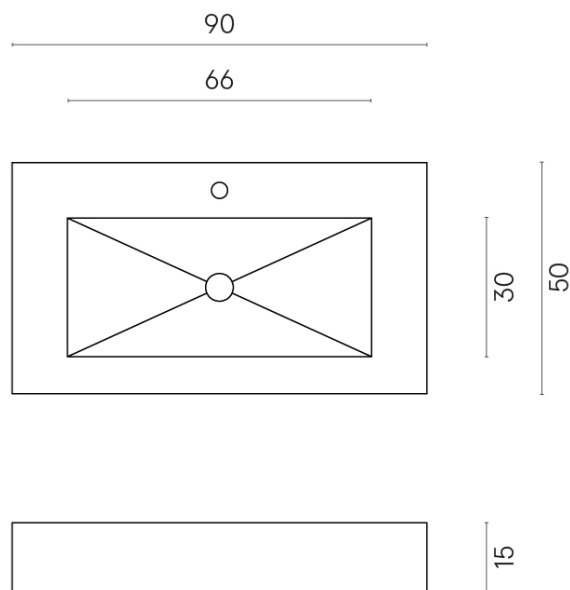

ИЗДЕЛИЕ С ВЫБРАННЫМИ ВАМИ ПАРАМЕТРАМИ.

Артикул: 620810000002

Fly

Раковина 90

Облицовка изделия

Континуум Стоун
Беж Натуральный

Цвета и другие эстетические характеристики плитки на иллюстрациях на сайте являются ориентировочными. Перед покупкой всегда смотрите образцы вживую.