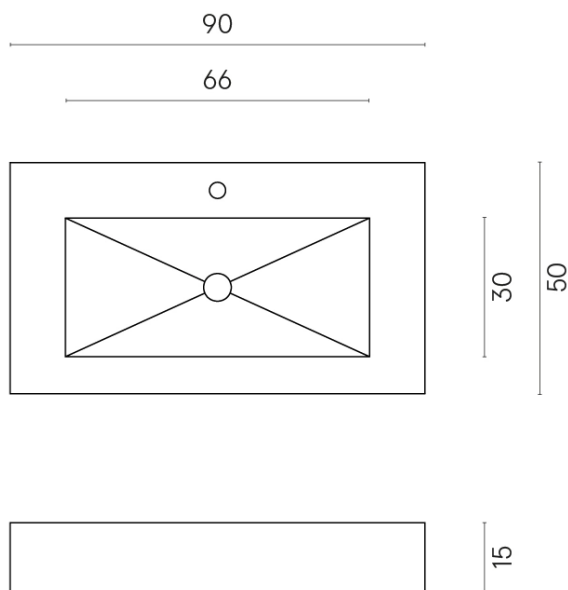

ИЗДЕЛИЕ С ВЫБРАННЫМИ ВАМИ ПАРАМЕТРАМИ.

Артикул: 620810000002

Fly

Раковина 90

Облицовка изделия

Шарм Делюкс
Статуарио
Фантастико
Натуральный

Цвета и другие эстетические характеристики плитки на иллюстрациях на сайте являются ориентировочными. Перед покупкой всегда смотрите образцы вживую.