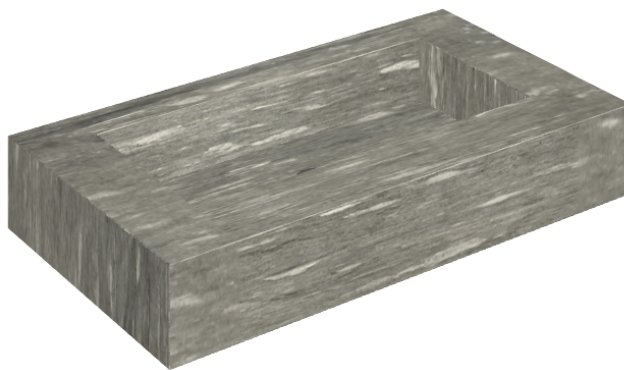

ИЗДЕЛИЕ С ВЫБРАННЫМИ ВАМИ ПАРАМЕТРАМИ.

Артикул: 620810000002

Fly

Раковина 90

Облицовка изделия

Скайфолл Гриджио
Альпино
Натуральный

Цвета и другие эстетические характеристики плитки на иллюстрациях на сайте являются ориентировочными. Перед покупкой всегда смотрите образцы вживую.