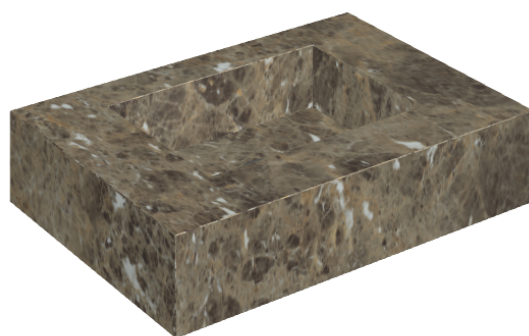

ИЗДЕЛИЕ С ВЫБРАННЫМИ ВАМИ ПАРАМЕТРАМИ.

Артикул: 620810000001

## Раковина 70

Облицовка изделия

Шарм Делюкс  
Император Дарк  
Натуральный

Цвета и другие эстетические характеристики плитки на иллюстрациях на сайте являются ориентировочными. Перед покупкой всегда смотрите образцы вживую.