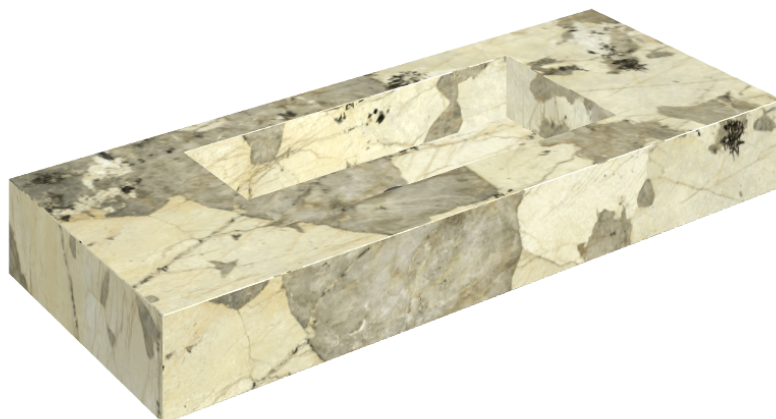

ИЗДЕЛИЕ С ВЫБРАННЫМИ ВАМИ ПАРАМЕТРАМИ.

Артикул: 620810000003

## Раковина 120

Облицовка изделия

Этернум Волкано  
Натуральный

Цвета и другие эстетические характеристики плитки на иллюстрациях на сайте являются ориентировочными. Перед покупкой всегда смотрите образцы вживую.