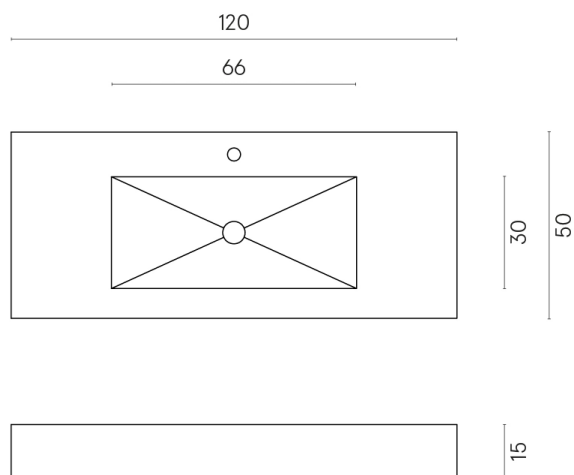

ИЗДЕЛИЕ С ВЫБРАННЫМИ ВАМИ ПАРАМЕТРАМИ.

Артикул: 620810000003

Fly

Раковина 120

Облицовка изделия

Континуум Пьюр
Натуральный

Цвета и другие эстетические характеристики плитки на иллюстрациях на сайте являются ориентировочными. Перед покупкой всегда смотрите образцы вживую.