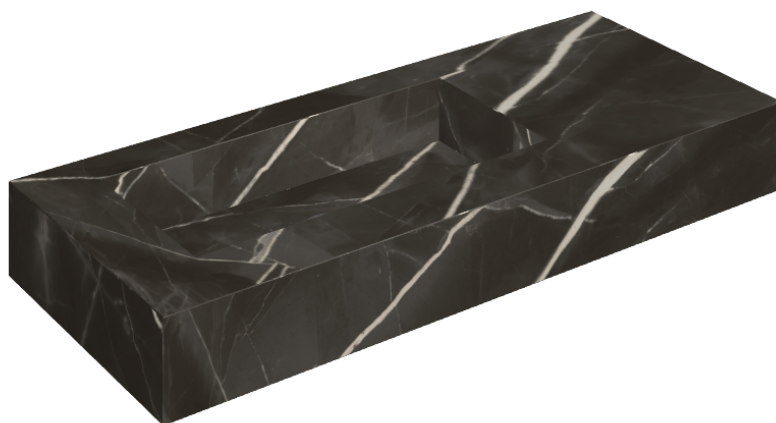

ИЗДЕЛИЕ С ВЫБРАННЫМИ ВАМИ ПАРАМЕТРАМИ.

Артикул: 620810000004

Fly

Раковина 120 Левая

Облицовка изделия

Стелларис Абсолют
Блэк Натуральный

Цвета и другие эстетические характеристики плитки на иллюстрациях на сайте являются ориентировочными. Перед покупкой всегда смотрите образцы вживую.