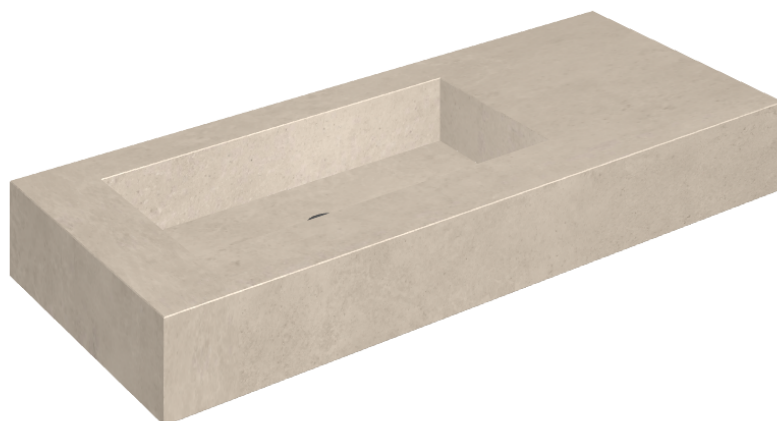

ИЗДЕЛИЕ С ВЫБРАННЫМИ ВАМИ ПАРАМЕТРАМИ.

Артикул: 620810000004

Fly

Раковина 120 Левая

Облицовка изделия

Этернум Крим
Натуральный

Цвета и другие эстетические характеристики плитки на иллюстрациях на сайте являются ориентировочными. Перед покупкой всегда смотрите образцы вживую.