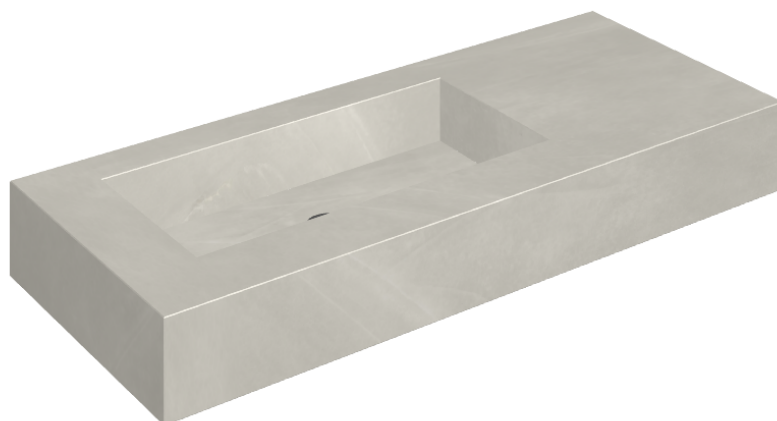

ИЗДЕЛИЕ С ВЫБРАННЫМИ ВАМИ ПАРАМЕТРАМИ.

Артикул: 620810000004

## Раковина 120 Левая

Облицовка изделия

Континуум Сильвер  
Натуральный

Цвета и другие эстетические характеристики плитки на иллюстрациях на сайте являются ориентировочными. Перед покупкой всегда смотрите образцы вживую.