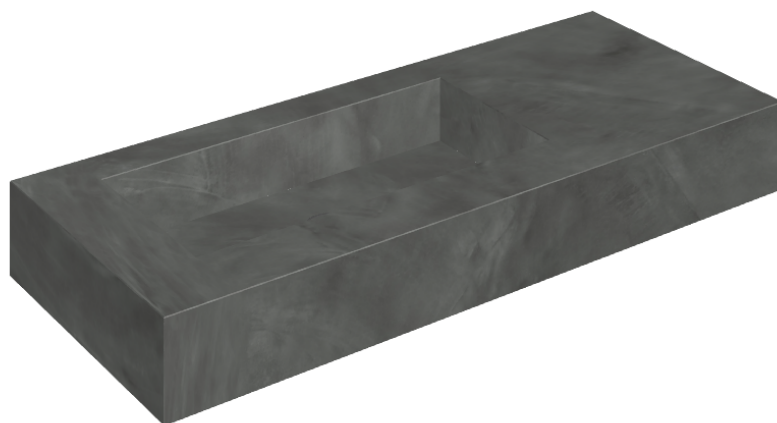

ИЗДЕЛИЕ С ВЫБРАННЫМИ ВАМИ ПАРАМЕТРАМИ.

Артикул: 620810000004

## Раковина 120 Левая

Облицовка изделия

Континуум Петрол  
Натуральный

Цвета и другие эстетические характеристики плитки на иллюстрациях на сайте являются ориентировочными. Перед покупкой всегда смотрите образцы вживую.