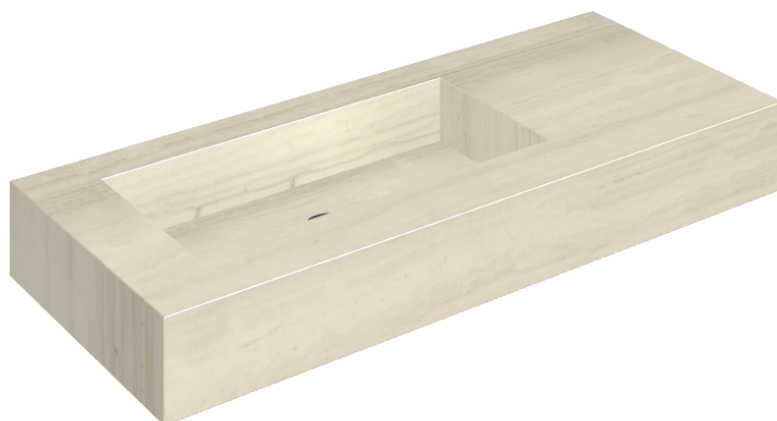

ИЗДЕЛИЕ С ВЫБРАННЫМИ ВАМИ ПАРАМЕТРАМИ.

Артикул: 620810000004

Fly

Раковина 120 Левая

Облицовка изделия

Шарм Эдванс Силк
Грэй
Патинированный

Цвета и другие эстетические характеристики плитки на иллюстрациях на сайте являются ориентировочными. Перед покупкой всегда смотрите образцы вживую.