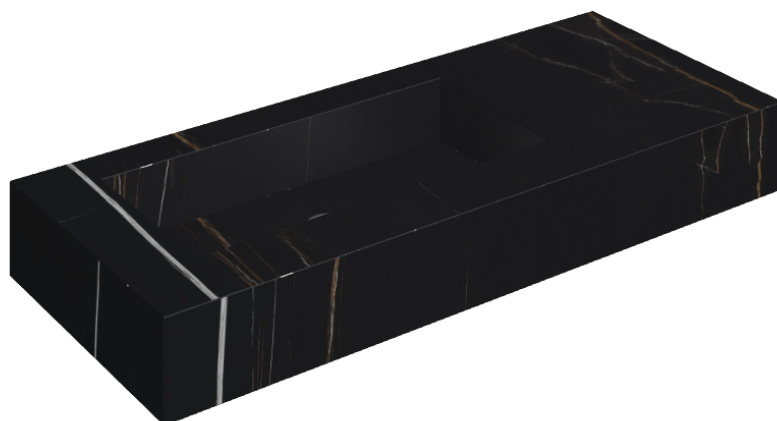

ИЗДЕЛИЕ С ВЫБРАННЫМИ ВАМИ ПАРАМЕТРАМИ.

Артикул: 620810000004

## Раковина 120 Левая

Облицовка изделия

Шарм Делюкс  
Сахара Нуар  
Натуральный

Цвета и другие эстетические характеристики плитки на иллюстрациях на сайте являются ориентировочными. Перед покупкой всегда смотрите образцы вживую.