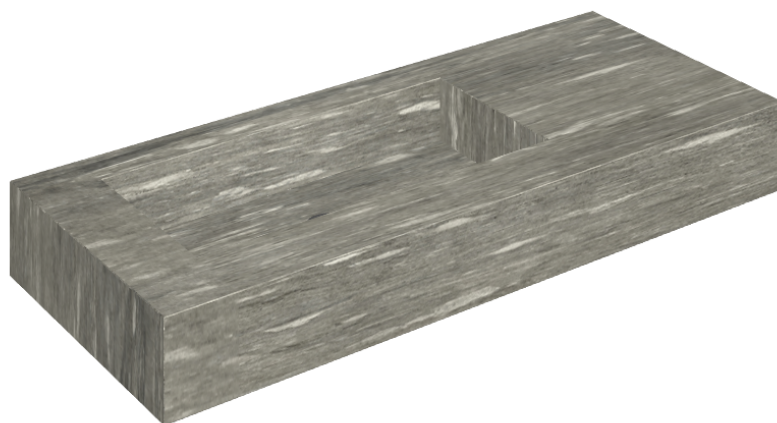

ИЗДЕЛИЕ С ВЫБРАННЫМИ ВАМИ ПАРАМЕТРАМИ.

Артикул: 620810000004

## Раковина 120 Левая

Облицовка изделия

Скайфолл Гриджио  
Альпино  
Натуральный

Цвета и другие эстетические характеристики плитки на иллюстрациях на сайте являются ориентировочными. Перед покупкой всегда смотрите образцы вживую.