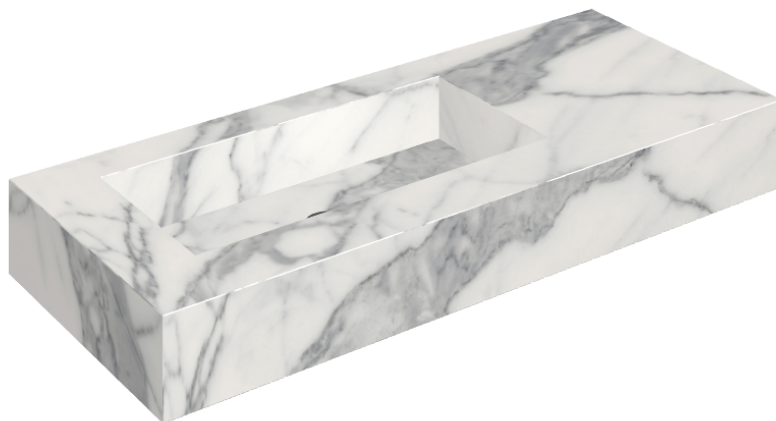

ИЗДЕЛИЕ С ВЫБРАННЫМИ ВАМИ ПАРАМЕТРАМИ.

Артикул: 620810000004

Fly

Раковина 120 Левая

Облицовка изделия
Шарм Эво Статуарио
Натуральный

Цвета и другие эстетические характеристики плитки на иллюстрациях на сайте являются ориентировочными. Перед покупкой всегда смотрите образцы вживую.