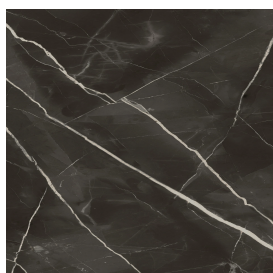

ИЗДЕЛИЕ С ВЫБРАННЫМИ ВАМИ ПАРАМЕТРАМИ.

Артикул: 620810000005

Fly

Двойная Раковина 150

Облицовка изделия
Стелларис Абсолют
Блэк Натуральный

Цвета и другие эстетические характеристики плитки на иллюстрациях на сайте являются ориентировочными. Перед покупкой всегда смотрите образцы вживую.