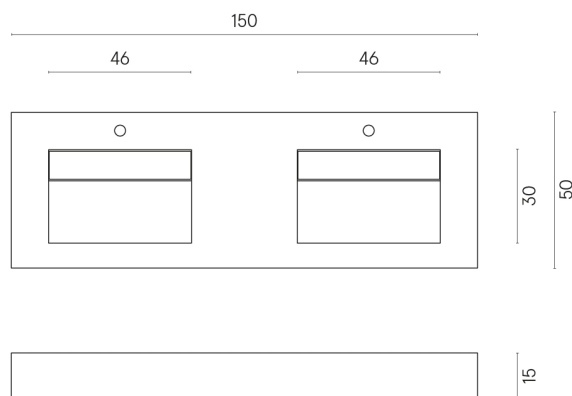

ИЗДЕЛИЕ С ВЫБРАННЫМИ ВАМИ ПАРАМЕТРАМИ.

Артикул: 620810000005

Fly

Двойная Раковина 150

Облицовка изделия
Стелларис Абсолют
Блэк Натуральный

Цвета и другие эстетические характеристики плитки на иллюстрациях на сайте являются ориентировочными. Перед покупкой всегда смотрите образцы вживую.