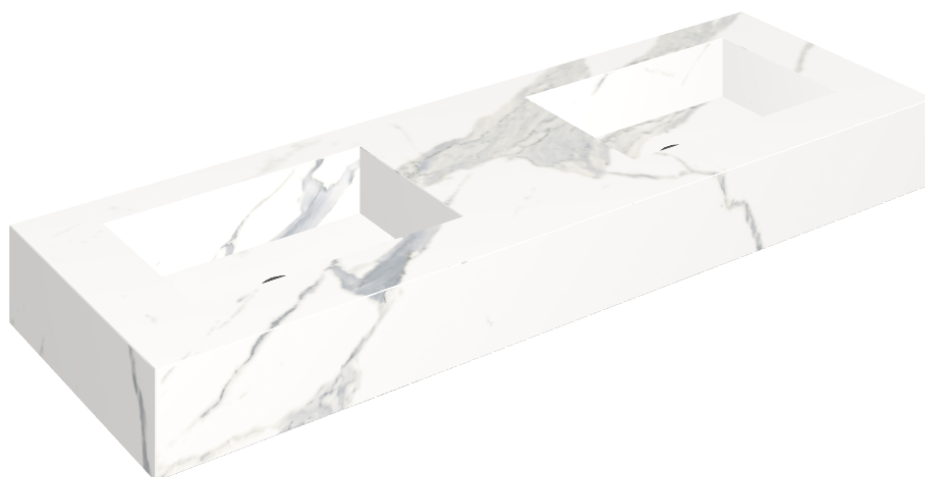

ИЗДЕЛИЕ С ВЫБРАННЫМИ ВАМИ ПАРАМЕТРАМИ.

Артикул: 620810000005

Fly

Двойная Раковина 150

Облицовка изделия

Стелларис
Статуарио Уайт
Натуральный

Цвета и другие эстетические характеристики плитки на иллюстрациях на сайте являются ориентировочными. Перед покупкой всегда смотрите образцы вживую.