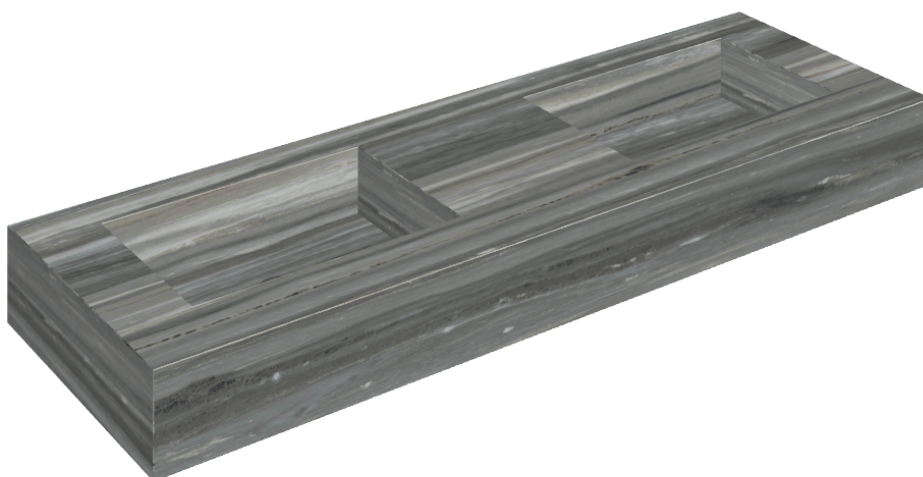

ИЗДЕЛИЕ С ВЫБРАННЫМИ ВАМИ ПАРАМЕТРАМИ.

Артикул: 620810000005

Fly

Двойная Раковина 150

Облицовка изделия

Шарм Эдванс
Палиссандро Дарк
Люкс

Цвета и другие эстетические характеристики плитки на иллюстрациях на сайте являются ориентировочными. Перед покупкой всегда смотрите образцы вживую.