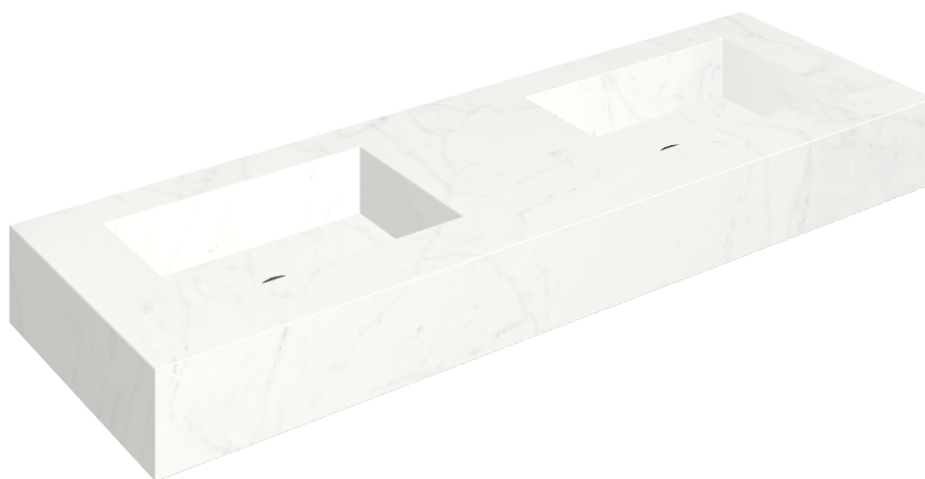

ИЗДЕЛИЕ С ВЫБРАННЫМИ ВАМИ ПАРАМЕТРАМИ.

Артикул: 620810000005

Fly

Двойная Раковина 150

Облицовка изделия

Шарм Делюкс
Бьянко
Микеланджело
Натуральный

Цвета и другие эстетические характеристики плитки на иллюстрациях на сайте являются ориентировочными. Перед покупкой всегда смотрите образцы вживую.