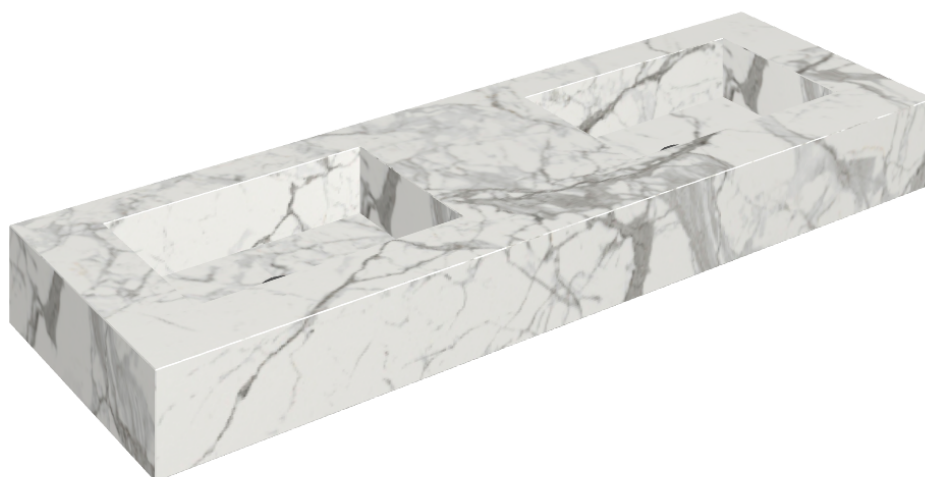

ИЗДЕЛИЕ С ВЫБРАННЫМИ ВАМИ ПАРАМЕТРАМИ.

Артикул: 620810000005

Fly

Двойная Раковина 150

Облицовка изделия
Шарм Эво Статуарио
Натуральный

Цвета и другие эстетические характеристики плитки на иллюстрациях на сайте являются ориентировочными. Перед покупкой всегда смотрите образцы вживую.