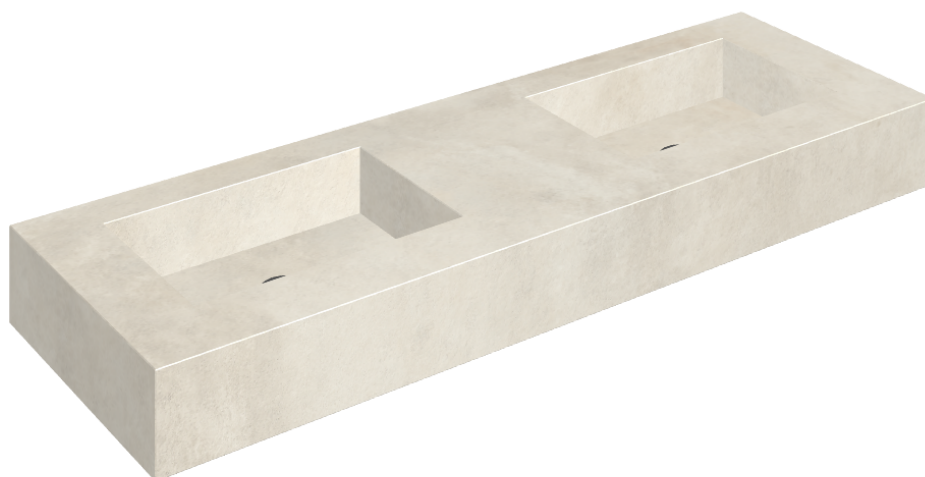

ИЗДЕЛИЕ С ВЫБРАННЫМИ ВАМИ ПАРАМЕТРАМИ.

Артикул: 620810000005

## Двойная Раковина 150

Облицовка изделия

Миллениум Пьюр  
Натуральный

Цвета и другие эстетические характеристики плитки на иллюстрациях на сайте являются ориентировочными. Перед покупкой всегда смотрите образцы вживую.