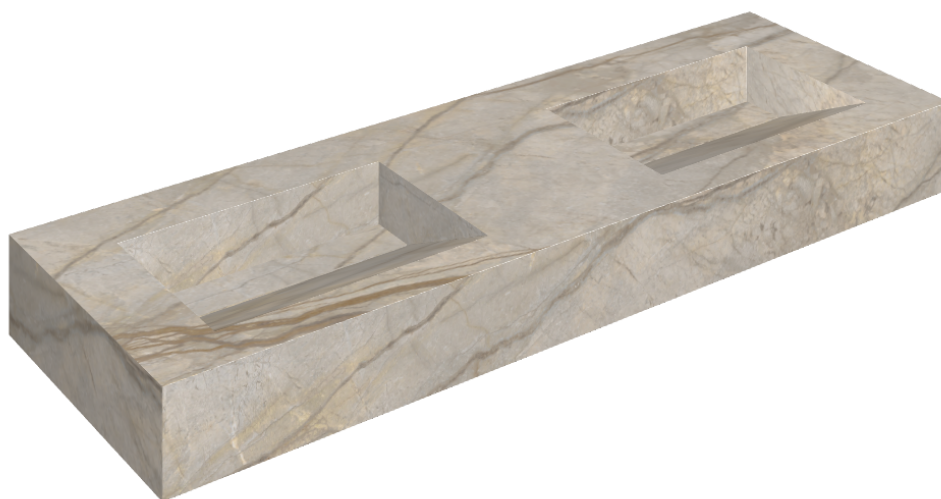

ИЗДЕЛИЕ С ВЫБРАННЫМИ ВАМИ ПАРАМЕТРАМИ.

Артикул: 620810000013

## Двойная Раковина 150

Облицовка изделия

Стелларис Элегант  
Сильвер  
Натуральный

Цвета и другие эстетические характеристики плитки на иллюстрациях на сайте являются ориентировочными. Перед покупкой всегда смотрите образцы вживую.