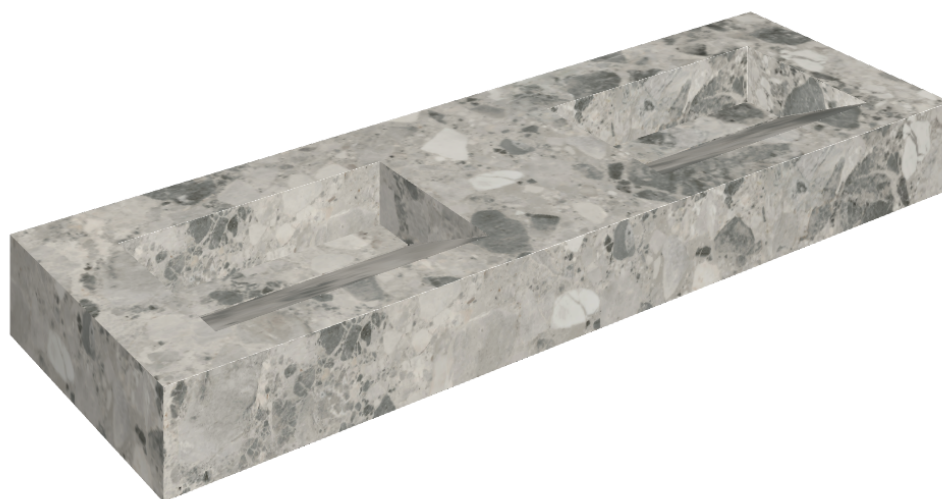

ИЗДЕЛИЕ С ВЫБРАННЫМИ ВАМИ ПАРАМЕТРАМИ.

Артикул: 620810000013

Fly Evo

Двойная Раковина 150

Облицовка изделия

Континуум Стоун
Грэй Натуральный

Цвета и другие эстетические характеристики плитки на иллюстрациях на сайте являются ориентировочными. Перед покупкой всегда смотрите образцы вживую.