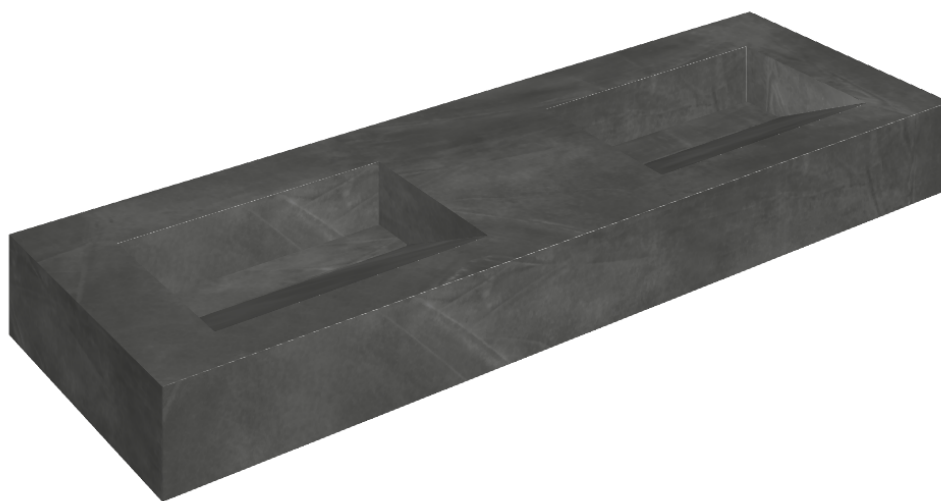

ИЗДЕЛИЕ С ВЫБРАННЫМИ ВАМИ ПАРАМЕТРАМИ.

Артикул:

620810000013

Fly Evo

Двойная Раковина 150

Облицовка изделия

Континуум Петрол
Натуральный

Цвета и другие эстетические характеристики плитки на иллюстрациях на сайте являются ориентировочными. Перед покупкой всегда смотрите образцы вживую.