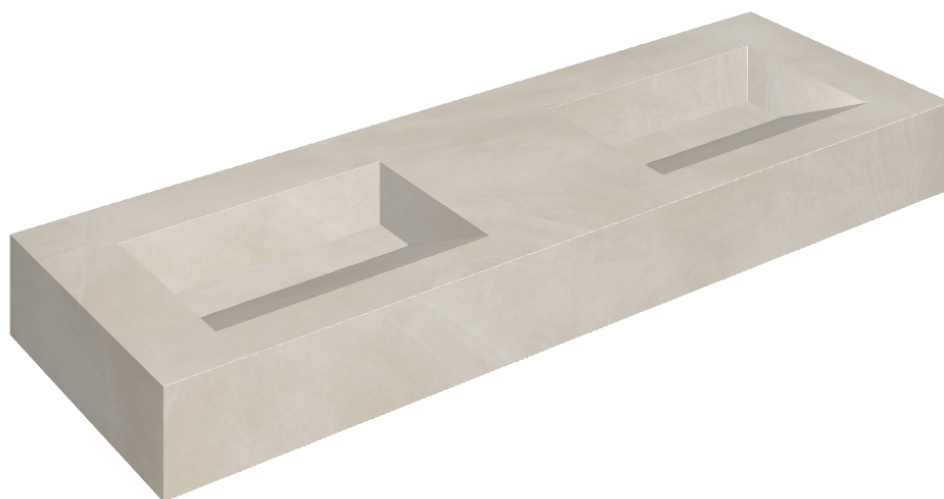

ИЗДЕЛИЕ С ВЫБРАННЫМИ ВАМИ ПАРАМЕТРАМИ.

Артикул:

620810000013

Fly Evo

Двойная Раковина 150

Облицовка изделия

Континуум Пьюр
Натуральный

Цвета и другие эстетические характеристики плитки на иллюстрациях на сайте являются ориентировочными. Перед покупкой всегда смотрите образцы вживую.