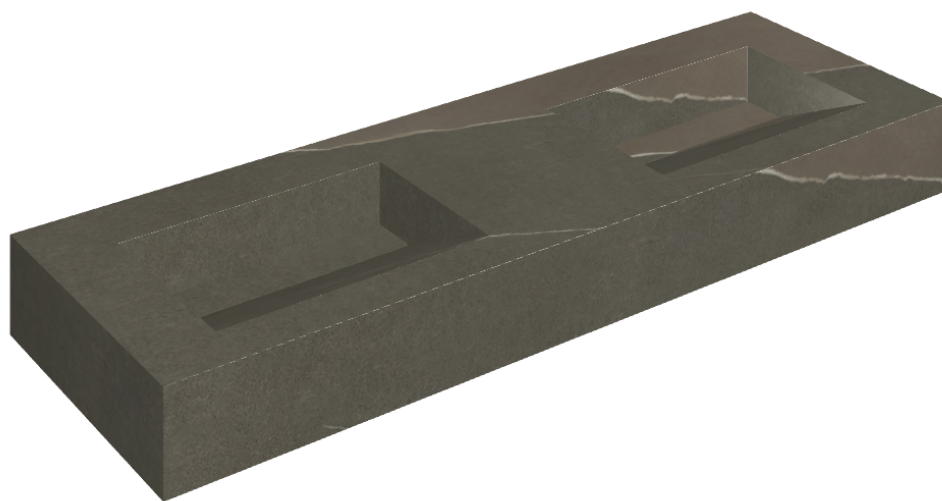

ИЗДЕЛИЕ С ВЫБРАННЫМИ ВАМИ ПАРАМЕТРАМИ.

Артикул:

620810000013

# Fly Evo

## Двойная Раковина 150

Облицовка изделия

Метрополис  
Аркадия Браун  
Натуральный

Цвета и другие эстетические характеристики плитки на иллюстрациях на сайте являются ориентировочными. Перед покупкой всегда смотрите образцы вживую.