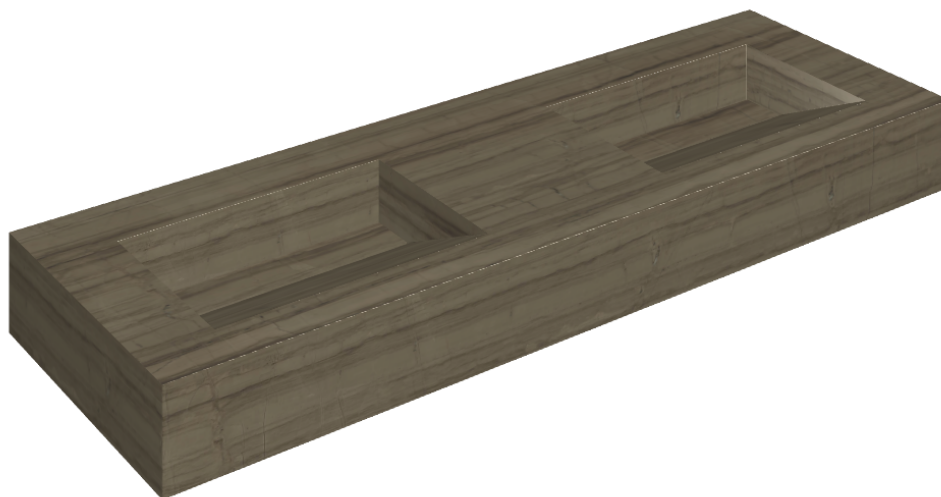

ИЗДЕЛИЕ С ВЫБРАННЫМИ ВАМИ ПАРАМЕТРАМИ.

Артикул: 620810000013

Fly Evo

Двойная Раковина 150

Облицовка изделия

Шарм Эдванс
Элегант Браун Люкс

Цвета и другие эстетические характеристики плитки на иллюстрациях на сайте являются ориентировочными. Перед покупкой всегда смотрите образцы вживую.