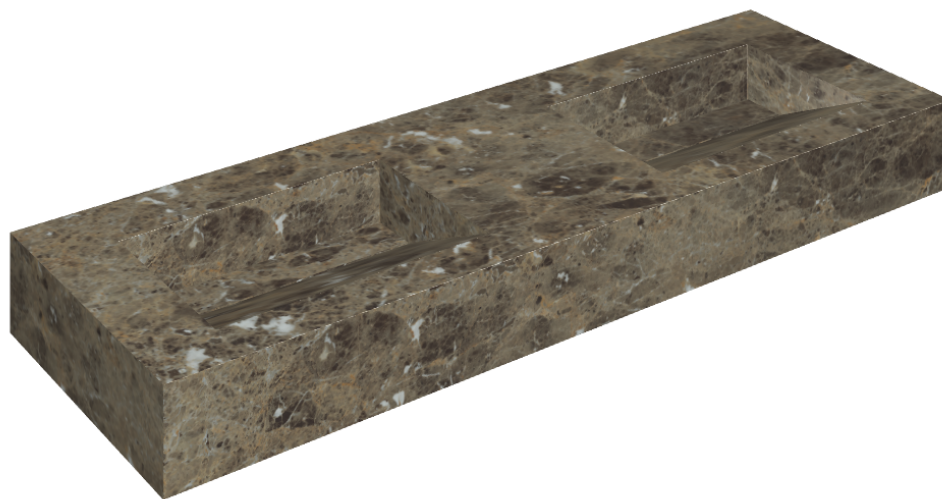

ИЗДЕЛИЕ С ВЫБРАННЫМИ ВАМИ ПАРАМЕТРАМИ.

Артикул: 620810000013

Fly Evo

Двойная Раковина 150

Облицовка изделия

Шарм Делюкс
Император Дарк
Натуральный

Цвета и другие эстетические характеристики плитки на иллюстрациях на сайте являются ориентировочными. Перед покупкой всегда смотрите образцы вживую.