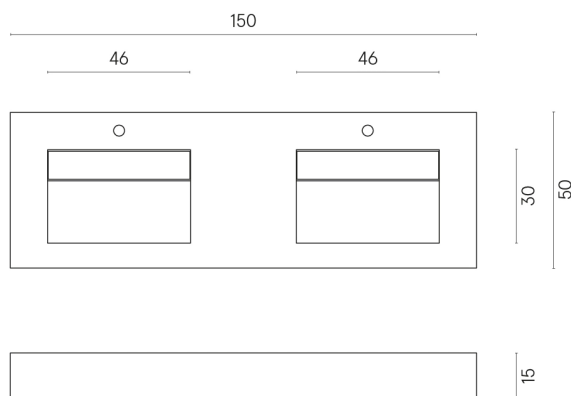

ИЗДЕЛИЕ С ВЫБРАННЫМИ ВАМИ ПАРАМЕТРАМИ.

Артикул:

620810000013

Fly Evo

Двойная Раковина 150

Облицовка изделия

Шарм Делюкс
Сахара Нуар
Натуральный

Цвета и другие эстетические характеристики плитки на иллюстрациях на сайте являются ориентировочными. Перед покупкой всегда смотрите образцы вживую.