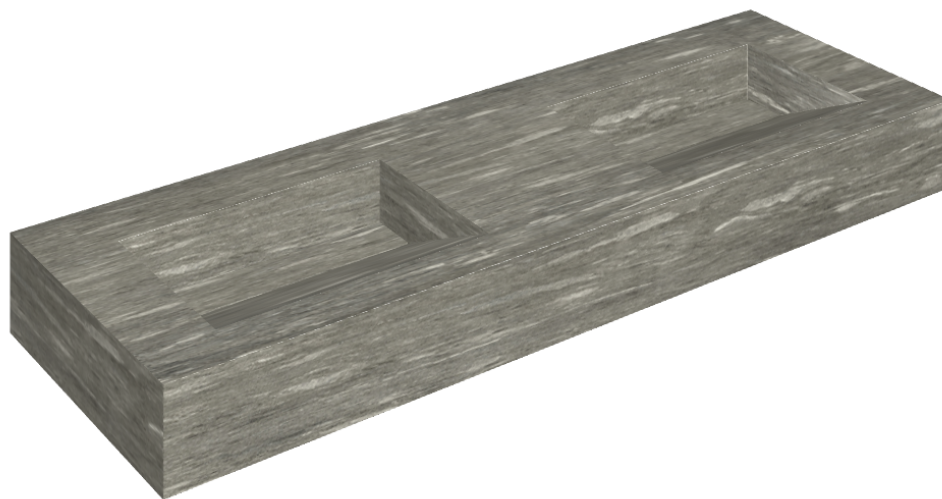

ИЗДЕЛИЕ С ВЫБРАННЫМИ ВАМИ ПАРАМЕТРАМИ.

Артикул: 620810000013

## Двойная Раковина 150

Облицовка изделия

Скайфолл Гриджио  
Альпино  
Натуральный

Цвета и другие эстетические характеристики плитки на иллюстрациях на сайте являются ориентировочными. Перед покупкой всегда смотрите образцы вживую.