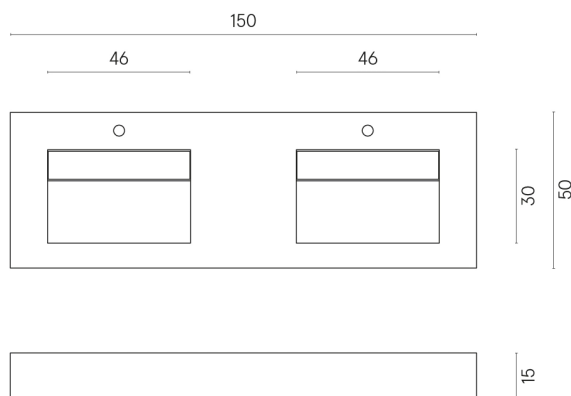

ИЗДЕЛИЕ С ВЫБРАННЫМИ ВАМИ ПАРАМЕТРАМИ.

Артикул:

620810000013

Fly Evo

Двойная Раковина 150

Облицовка изделия

Контемпора Пур
Натуральный

Цвета и другие эстетические характеристики плитки на иллюстрациях на сайте являются ориентировочными. Перед покупкой всегда смотрите образцы вживую.