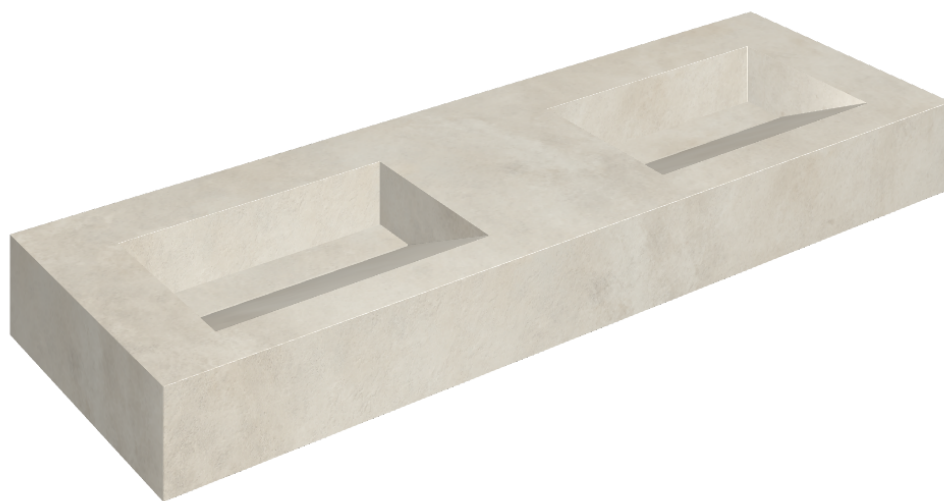

ИЗДЕЛИЕ С ВЫБРАННЫМИ ВАМИ ПАРАМЕТРАМИ.

Артикул: 620810000013

Fly Evo

Двойная Раковина 150

Облицовка изделия

Миллениум Пьюр
Натуральный

Цвета и другие эстетические характеристики плитки на иллюстрациях на сайте являются ориентировочными. Перед покупкой всегда смотрите образцы вживую.