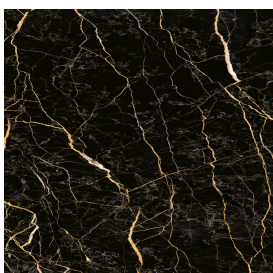

# Fly Air

Раковина 120 White

Облицовка изделия

Шарм Экстра Лоран  
Натуральный

Цвета и другие эстетические характеристики плитки на иллюстрациях на сайте являются ориентировочными. Перед покупкой всегда смотрите образцы вживую.