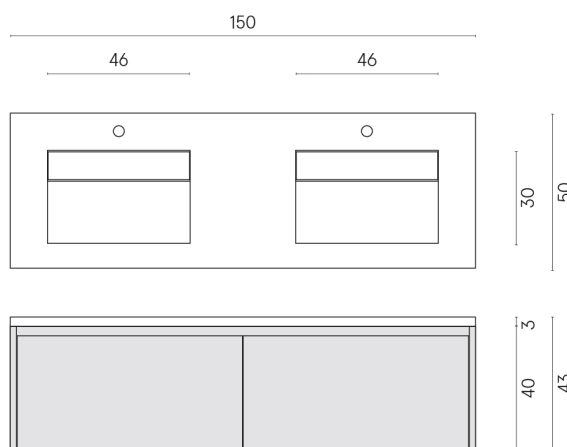

ИЗДЕЛИЕ С ВЫБРАННЫМИ ВАМИ ПАРАМЕТРАМИ.

Артикул:

620810000023

Fly Air

Двойная Раковина 150
White

Облицовка изделия

Континуум Стоун
Грэй Натуральный

Цвета и другие эстетические характеристики плитки на иллюстрациях на сайте являются ориентировочными. Перед покупкой всегда смотрите образцы вживую.