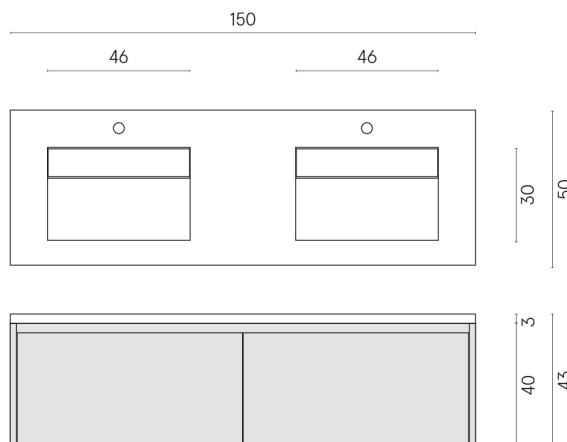

ИЗДЕЛИЕ С ВЫБРАННЫМИ ВАМИ ПАРАМЕТРАМИ.

Артикул:

620810000023

Fly Air

Двойная Раковина 150
White

Облицовка изделия

Континуум Петрол
Натуральный

Цвета и другие эстетические характеристики плитки на иллюстрациях на сайте являются ориентировочными. Перед покупкой всегда смотрите образцы вживую.