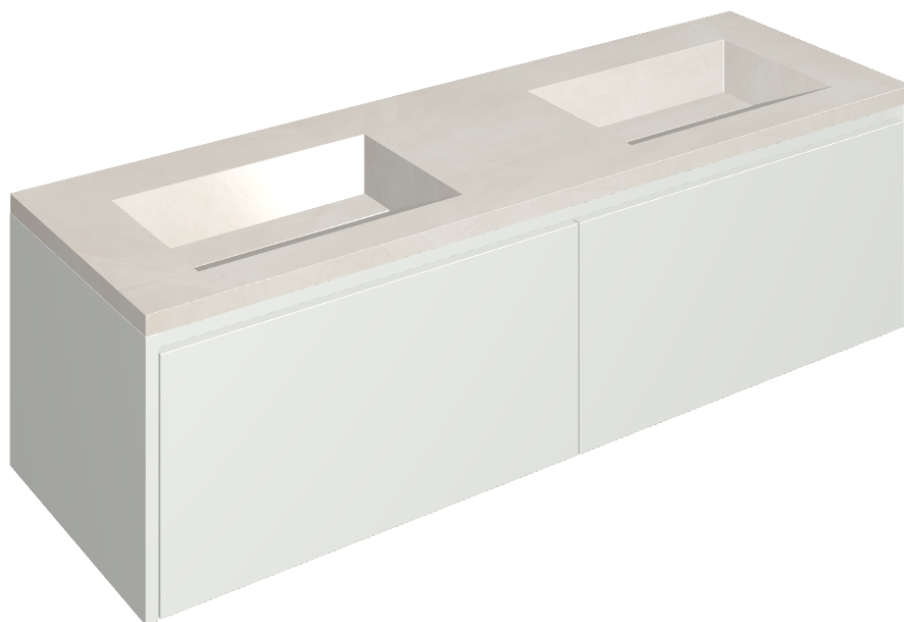

ИЗДЕЛИЕ С ВЫБРАННЫМИ ВАМИ ПАРАМЕТРАМИ.

Артикул:

620810000023

# Fly Air

Двойная Раковина 150  
White

Облицовка изделия

Континуум Полар  
Натуральный

Цвета и другие эстетические характеристики плитки на иллюстрациях на сайте являются ориентировочными. Перед покупкой всегда смотрите образцы вживую.