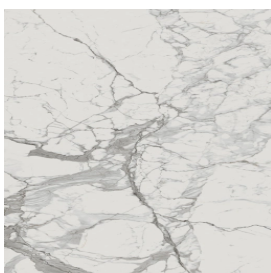

# Fly Air

Двойная Раковина 150  
White

Облицовка изделия

Шарм Эво Статуарио  
Натуральный

Цвета и другие эстетические характеристики плитки на иллюстрациях на сайте являются ориентировочными. Перед покупкой всегда смотрите образцы вживую.